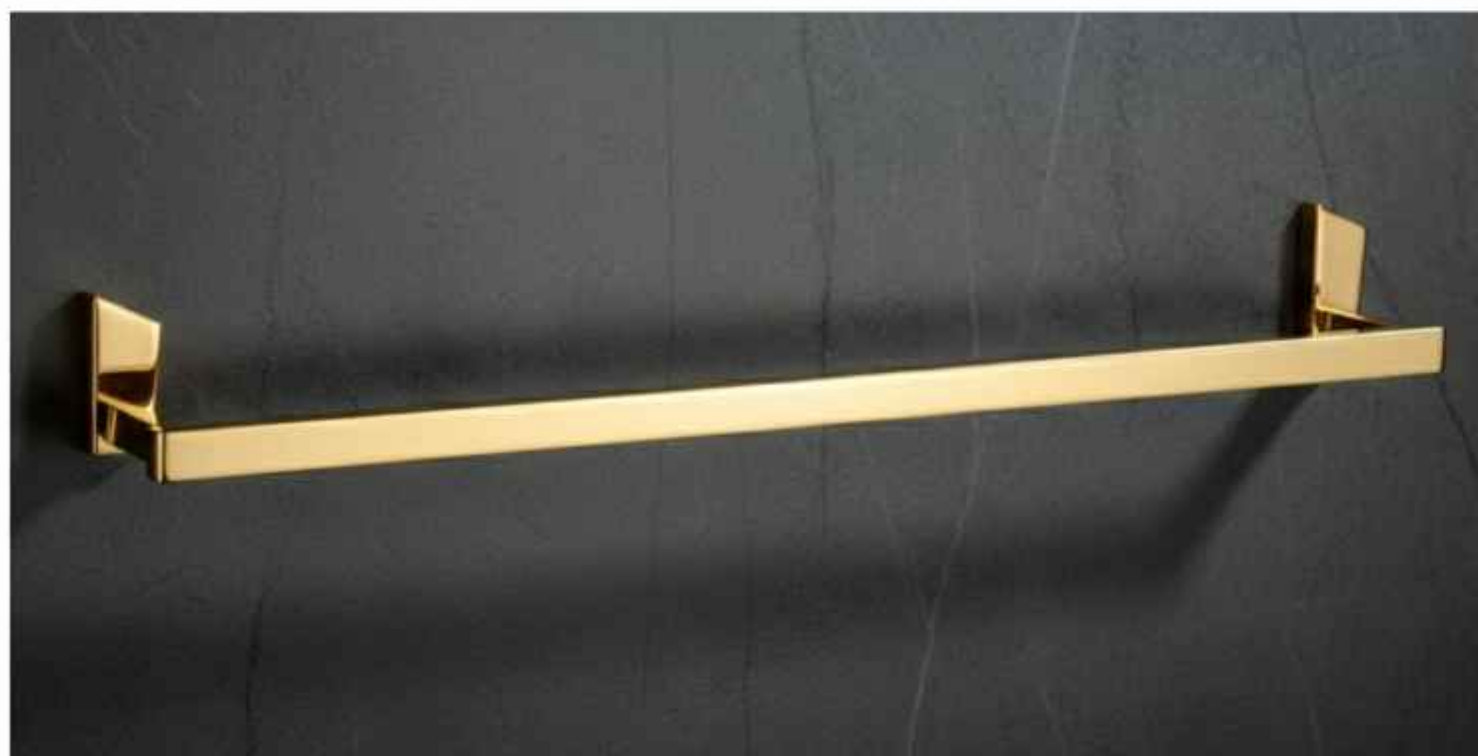

ER-2102 | MRP : 1050

ER-2103 | MRP : 470

ER-2104 | MRP : 645

ER-2105 | MRP : 795

ER-2106 | MRP : 585

ER-2107 | MRP : 1180

ER-2108 | MRP : 1370

ER-2109 | MRP : 930

ER-2110 | MRP : 1100

Hawk Collection

SS 202 - Finish : PVD Gold

■ HG-2201 | MRP : 2850

■ HG-2202 | MRP : 1050

■ HG-2203 | MRP : 460

■ HG-2204 | MRP : 690

■ HG-2205 | MRP : 805

■ HG-2206 | MRP : 650

■ HG-2207 | MRP : 1150

■ HG-2208 | MRP : 1350

■ HG-2209 | MRP : 885

■ HG-2210 | MRP : 1055

Hawk Collection

SS 202 - Finish : Black

■ HB-2301 | MRP : 1635